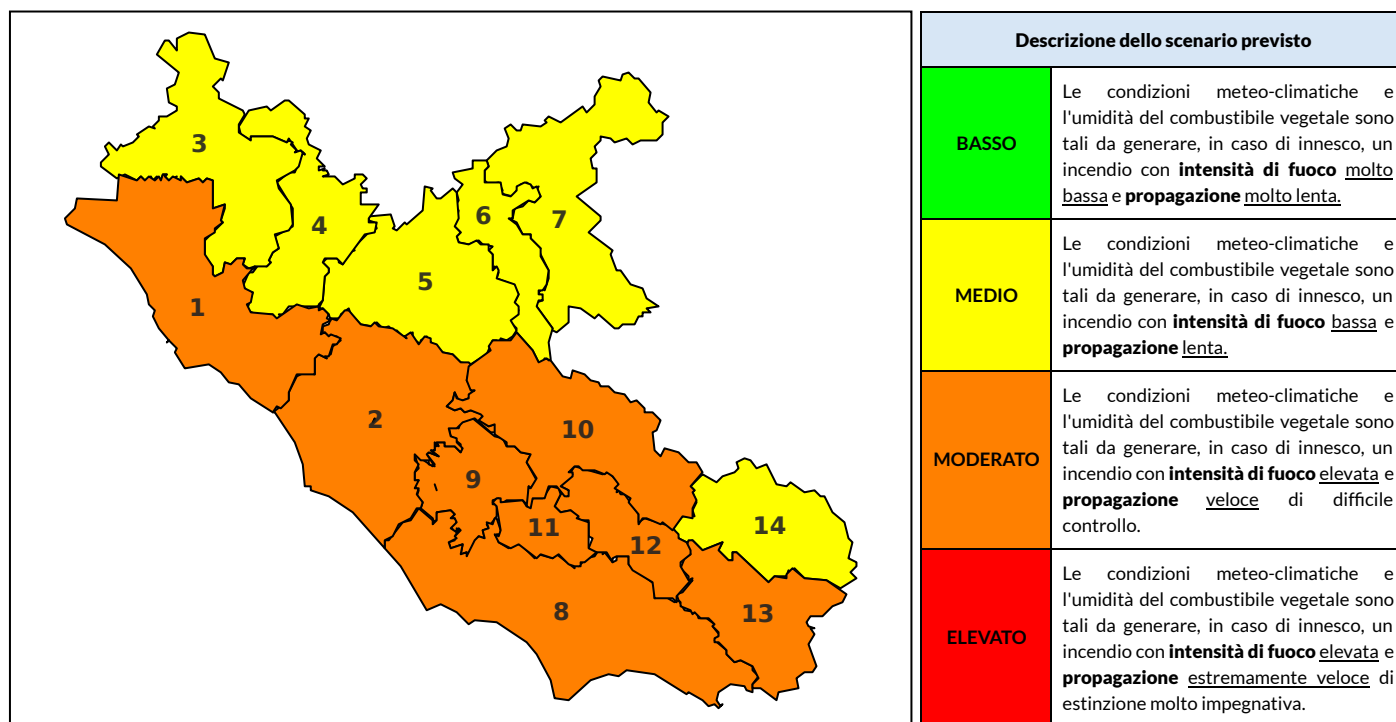

### Previsioni per oggi 3-9-2023

Livello di pericolosità da incendio boschivo per Zona di Allerta AIB

Bollettino emesso nel periodo della campagna AIB Lazio sulla base del modello previsionale RISICOLazio, sviluppato in collaborazione con Fondazione CIMA, che fornisce un supporto per la valutazione della Pericolosità da incendio boschivo aggregata sulle Zone di Allerta AIB, approvate come parte integrante del Piano AIB Lazio 2020-2022 con DGR n° 270 del 15/05/2020. Il dettaglio della distribuzione dei Comuni nelle Zone AIB è consultabile al link [https://protezionecivile.regione.lazio.it/zone\\_allerta\\_aib\\_comuni/](https://protezionecivile.regione.lazio.it/zone_allerta_aib_comuni/). Le Norme Comportamentali per la popolazione sono consultabili al link [https://protezionecivile.regione.lazio.it/norme\\_comportamentali\\_aib/](https://protezionecivile.regione.lazio.it/norme_comportamentali_aib/).

Zona AIB	1	2	3	4	5	6	7	8	9	10	11	12	13	14
Livello Pericolosità	MEDIO	MEDIO	MEDIO	MEDIO	MEDIO	MEDIO	MEDIO	MODERATO	MEDIO	MODERATO	MODERATO	MODERATO	MODERATO	MEDIO

NOTE

## BOLLETTINO DI PERICOLOSITA' DA INCENDI BOSCHIVI

Zona AIB	1	2	3	4	5	6	7	8	9	10	11	12	13	14
Livello Pericolosità	MODERATO	MODERATO	MEDIO	MEDIO	MEDIO	MEDIO	MEDIO	MODERATO	MODERATO	MODERATO	MODERATO	MODERATO	MODERATO	MEDIO