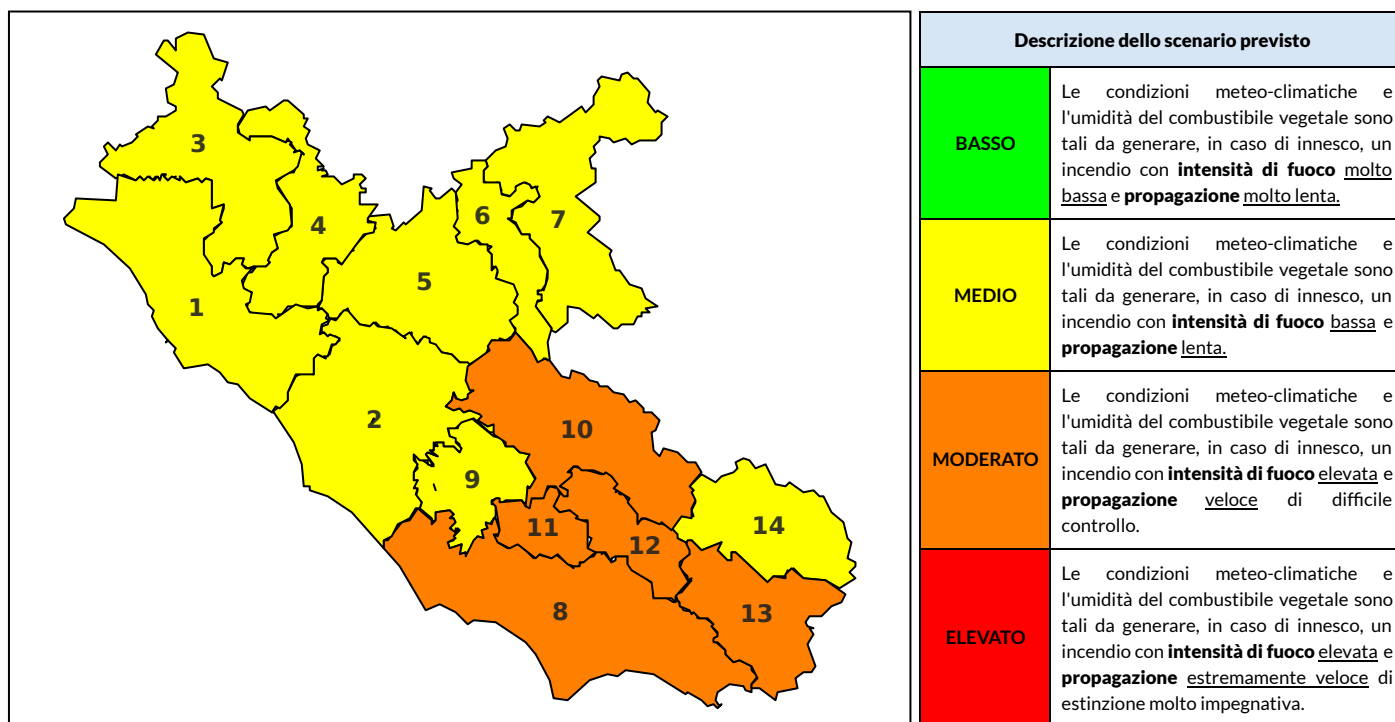

## BOLLETTINO DI PERICOLOSITA' DA INCENDI BOSCHIVI

### Previsioni per oggi 3-9-2023

Livello di pericolosità da incendio boschivo per Zona di Allerta AIB

Bollettino emesso nel periodo della campagna AIB Lazio sulla base del modello previsionale RISICOLazio, sviluppato in collaborazione con Fondazione CIMA, che fornisce un supporto per la valutazione della Pericolosità da incendio boschivo aggregata sulle Zone di Allerta AIB, approvate come parte integrante del Piano AIB Lazio 2020-2022 con DGR n° 270 del 15/05/2020. Il dettaglio della distribuzione dei Comuni nelle Zone AIB è consultabile al link [https://protezionecivile.regione.lazio.it/zone\\_allerta\\_aib\\_comuni/](https://protezionecivile.regione.lazio.it/zone_allerta_aib_comuni/). Le Norme Comportamentali per la popolazione sono consultabili al link [https://protezionecivile.regione.lazio.it/norme\\_comportamentali\\_aib/](https://protezionecivile.regione.lazio.it/norme_comportamentali_aib/).

Zona AIB	1	2	3	4	5	6	7	8	9	10	11	12	13	14
Livello Pericolosità	MEDIO	MEDIO	MEDIO	MEDIO	MEDIO	MEDIO	MEDIO	MODERATO	MEDIO	MODERATO	MODERATO	MODERATO	MODERATO	MEDIO

NOTE

Zona AIB	1	2	3	4	5	6	7	8	9	10	11	12	13	14
Livello Pericolosità	MODERATO	MODERATO	MEDIO	MEDIO	MEDIO	MEDIO	MEDIO	MODERATO	MEDIO	MEDIO	MODERATO	MEDIO	MODERATO	MEDIO